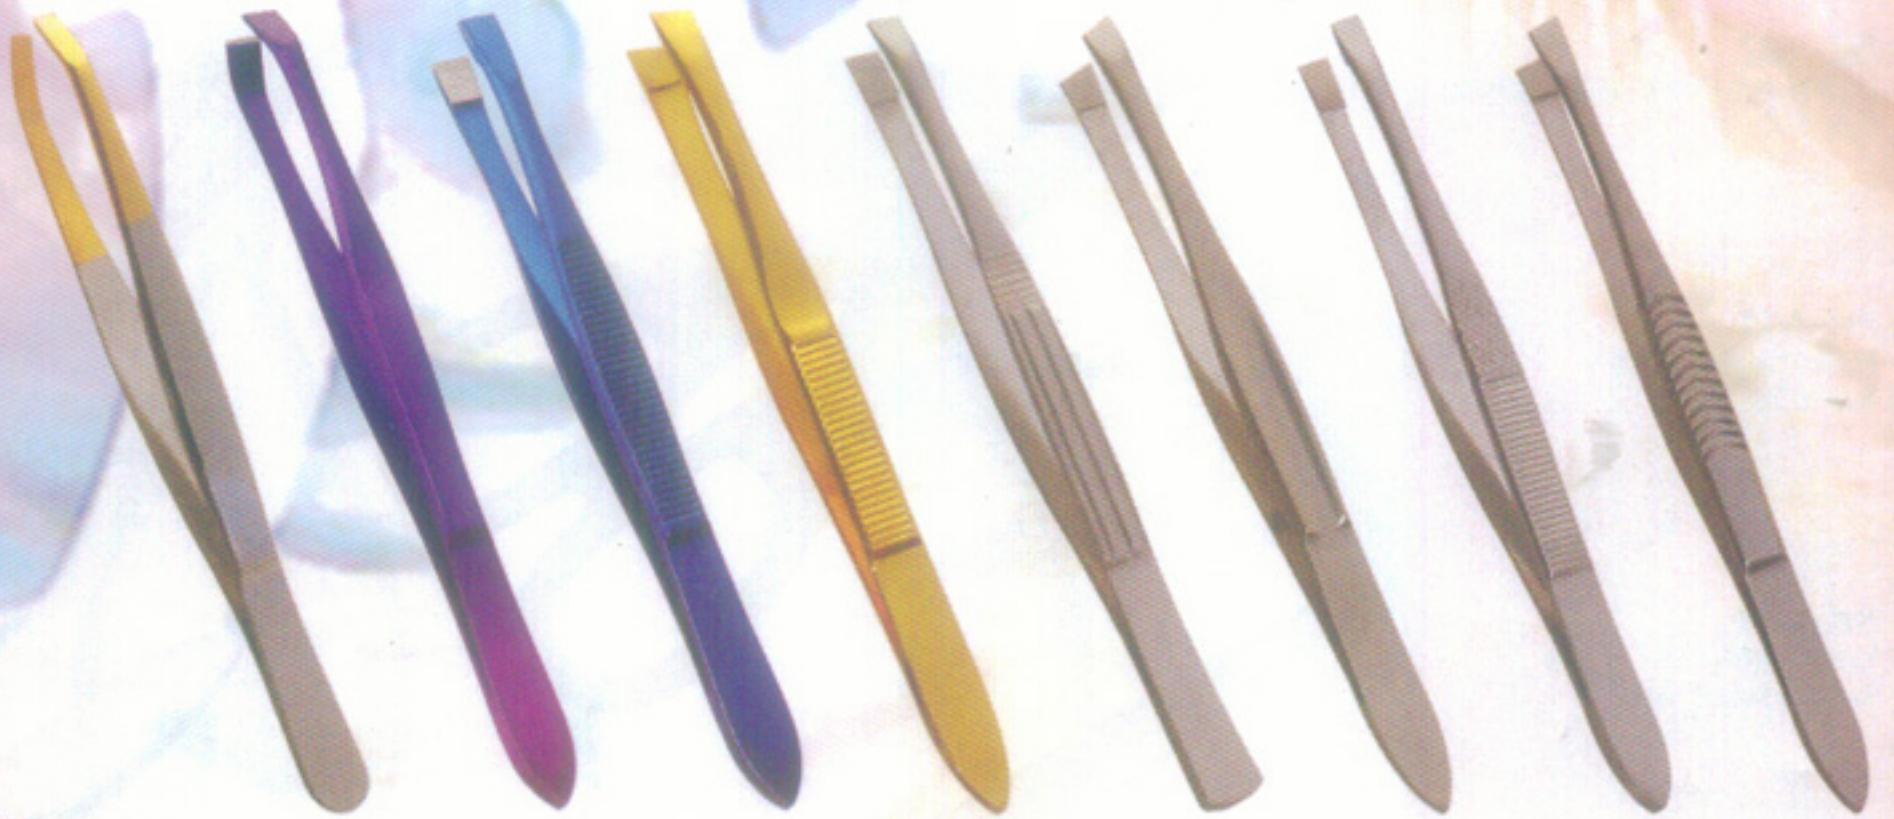

Eye Brow Tweezers

All Tweezers are available in different types of finishings

Ref - 0237 & 0237/A
Eye Brow Tweezer.
Size: 3.5" / 4"

Ref - 0238
Eye Brow Tweezer.
Size: 3.5" / 4"

Ref - 0239
Eye Brow Tweezer.
Size: 3.5" / 4"

Ref - 0240
Eye Brow Tweezer.
Size: 3.5" / 4"

Ref - 0241
Eye Brow Tweezer.
Size: 3.5" / 4"

Ref - 0242
Eye Brow Tweezer.
Size: 3.5" / 4"

Ref - 0243
Eye Brow Tweezer.
Size: 3.5" / 4"

Ref - 0244
Eye Brow Tweezer.
Size: 3.5" / 4"

Ref - 0245
Eye Brow Tweezer.
Size: 3.5" / 4"

Ref - 0246 & 0246/A
Eye Brow Tweezer.
Size: 3.5" / 4"

Ref - 0247 & 0247/A
Eye Brow Tweezer.
Size: 3.5" / 4"

Ref - 0248
Eye Brow Tweezer.
Size: 3.5" / 4"

Ref - 0249
Eye Brow Tweezer.
Size: 3.5" / 4"

Ref - 0250
Eye Brow Tweezer.
Size: 3.5" / 4"

Ref - 0251
Eye Brow Tweezer.
Size: 3.5" / 4"

Ref - 0252 & 0252/A
Eye Brow Tweezer.
Size: 3.5" / 4"

Ref - 0253
Eye Brow Tweezer.
Size: 3.5" / 4"

Ref - 0254
Eye Brow Tweezer.
Size: 3.5" / 4"

Ref - 0255
Eye Brow Tweezer.
Size: 3.5" / 4"

Ref - 0256
Eye Brow Tweezer.
Size: 3.5" / 4"

Ref-0237   Ref-0237/A   Ref-0238   Ref-0239   Ref-0240   Ref-0241   Ref-0242   Ref-0243